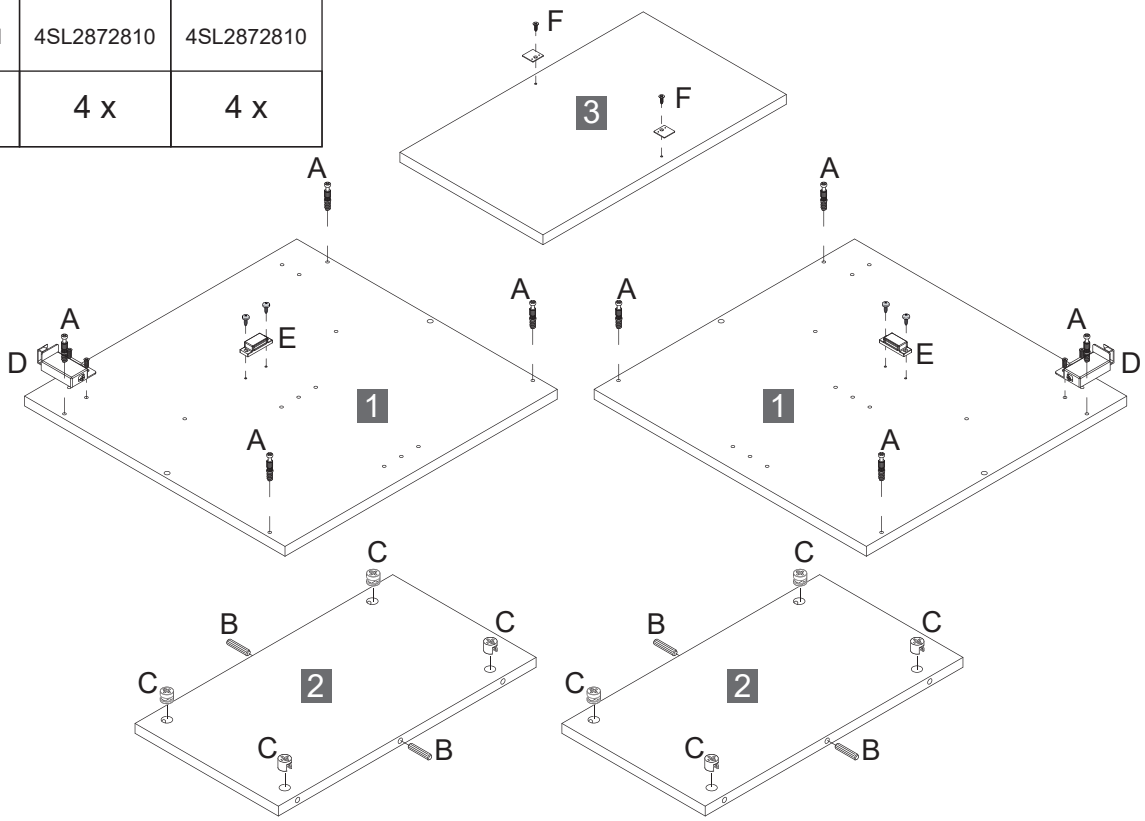

- 1** 2XSE833323 Weiß  
2XSE833372 Nature Oak
- 2** 2XQU833323 Weiß  
2XQU833372 Nature Oak
- 3** 2XRW833323 Weiß  
2XRW833372 Nature Oak
- 4** 4GEL923000 Glas

Alle Maßangaben sind ca.-Maße und können geringfügig abweichen.  
All measurements are approximate and may vary slightly.

10  3,5x13mm 4RK3.5X131	11  4SL2872810	12  4SL2872810
4 x	4 x	4 x

**1**

2

2.1

2.2

3

3.2

3.1