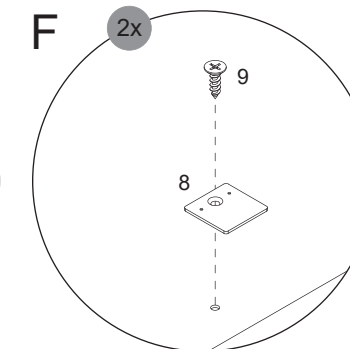

- 1** 2XSE833323 Weiß  
2XSE833372 Nature Oak
- 2** 2XQU833323 Weiß  
2XQU833372 Nature Oak
- 3** 2XRW833323 Weiß  
2XRW833372 Nature Oak
- 4** 4GEL923000 Glas

Alle Maßangaben sind ca.-Maße und können geringfügig abweichen.  
All measurements are approximate and may vary slightly.

10  3,5x13mm 4RK3.5X131	11  4SL2872810	12  4SL2872810
4 x	4 x	4 x

**1**

2

2.1

2.2

3

3.2

3.1