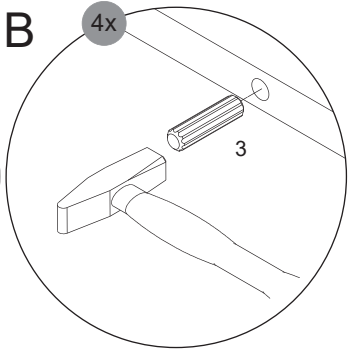

- 1** 2XSE833323 Weiß  
2XSE833372 Nature Oak
- 2** 2XQU833323 Weiß  
2XQU833372 Nature Oak
- 3** 2XRW833323 Weiß  
2XRW833372 Nature Oak
- 4** 4GEL923000 Glas

Alle Maßangaben sind ca.-Maße und können geringfügig abweichen.  
All measurements are approximate and may vary slightly.

10  3,5x13mm 4RK3.5X131	11  4SL2872810	12  4SL2872810
4 x	4 x	4 x

**1**

2

2.1

2.2

3

3.2

3.1