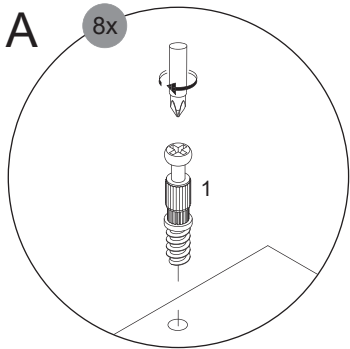

- 1** 2XSE833323 Weiß  
2XSE833372 Nature Oak
- 2** 2XQU833323 Weiß  
2XQU833372 Nature Oak
- 3** 2XRW833323 Weiß  
2XRW833372 Nature Oak
- 4** 4GEL923000 Glas

Alle Maßangaben sind ca.-Maße und können geringfügig abweichen.  
All measurements are approximate and may vary slightly.

10  3,5x13mm 4RK3.5X131	11  4SL2872810	12  4SL2872810
4 x	4 x	4 x

**1**

2

2.1

2.2

3

3.2

3.1