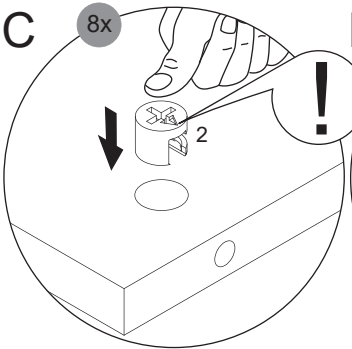

- 1** 2XSE833323 Weiß  
2XSE833372 Nature Oak
- 2** 2XQU833323 Weiß  
2XQU833372 Nature Oak
- 3** 2XRW833323 Weiß  
2XRW833372 Nature Oak
- 4** 4GEL923000 Glas

Alle Maßangaben sind ca.-Maße und können geringfügig abweichen.  
All measurements are approximate and may vary slightly.

10  3,5x13mm 4RK3.5X131	11  4SL2872810	12  4SL2872810
4 x	4 x	4 x

**1**

2

2.1

2.2

3

3.2

3.1