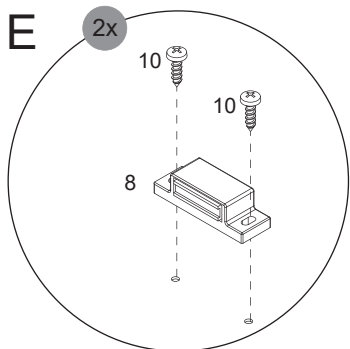

- 1** 2XSE833323 Weiß  
2XSE833372 Nature Oak
- 2** 2XQU833323 Weiß  
2XQU833372 Nature Oak
- 3** 2XRW833323 Weiß  
2XRW833372 Nature Oak
- 4** 4GEL923000 Glas

Alle Maßangaben sind ca.-Maße und können geringfügig abweichen.  
All measurements are approximate and may vary slightly.

10  3,5x13mm 4RK3.5X131	11  4SL2872810	12  4SL2872810
4 x	4 x	4 x

**1**

2

2.1

2.2

3

3.2

3.1