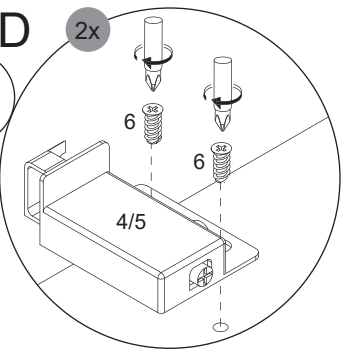

- 1** 2XSE833323 Weiß  
2XSE833372 Nature Oak
- 2** 2XQU833323 Weiß  
2XQU833372 Nature Oak
- 3** 2XRW833323 Weiß  
2XRW833372 Nature Oak
- 4** 4GEL923000 Glas

Alle Maßangaben sind ca.-Maße und können geringfügig abweichen.  
All measurements are approximate and may vary slightly.

10  3,5x13mm 4RK3.5X131	11  4SL2872810	12  4SL2872810
4 x	4 x	4 x

**1**

2

2.1

2.2

3

3.2

3.1